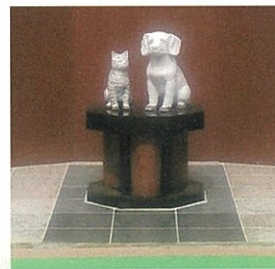

■ペット供養墓・個別墓

家族の一員として可愛がってこられたペットが安らかに眠れるような静かな環境

■共同墓タイプ 3万円～
■個別墓タイプ 10万円～